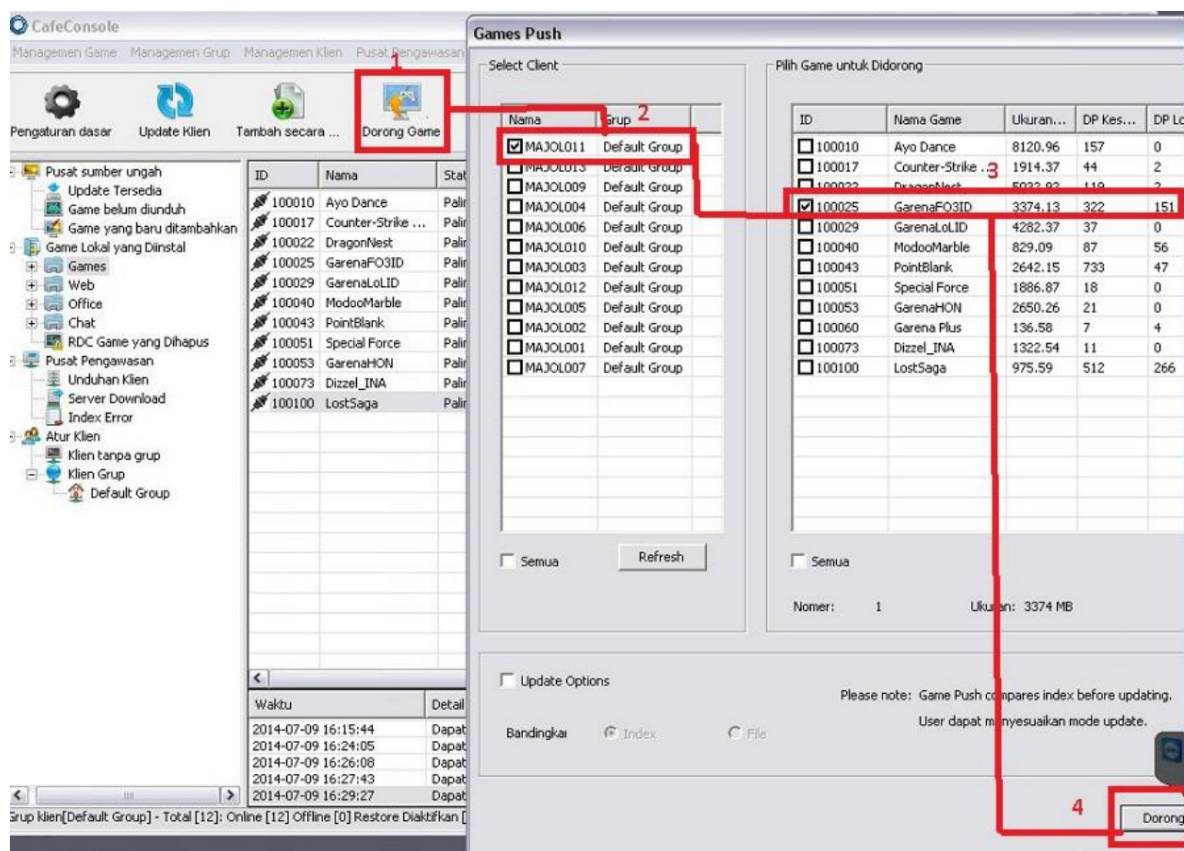

## CARA PUSH GAME

Fungsi Menu Push Game / Dorong Game di Server adalah untuk mentransfer File Patching atau Full File Game ke PC tersebut tanpa harus klik di sisi icon game menu pada Client, dan juga untuk dapat Push pada saat PC standby atau sedang digunakan. Akan tetapi kami menyarankan untuk Push pada saat posisi PC Client sedang standby.

Berikut adalah screenshot pada saat Push Game FIFA Online PC 1 idle / sedang digunakan

### Pushing Dari Server

- Klik Dorong Game > Centang ikon PC yang akan di Push > Centang ikon Game yang akan di push > Klik Dorong

Untuk melihat progres Push, buka pusat pengawasan unduhan Client lalu tunggu hingga 100%. Apabila transfer file game ataupun patching berhasil, maka pemberitahuan progres akan terhapus.