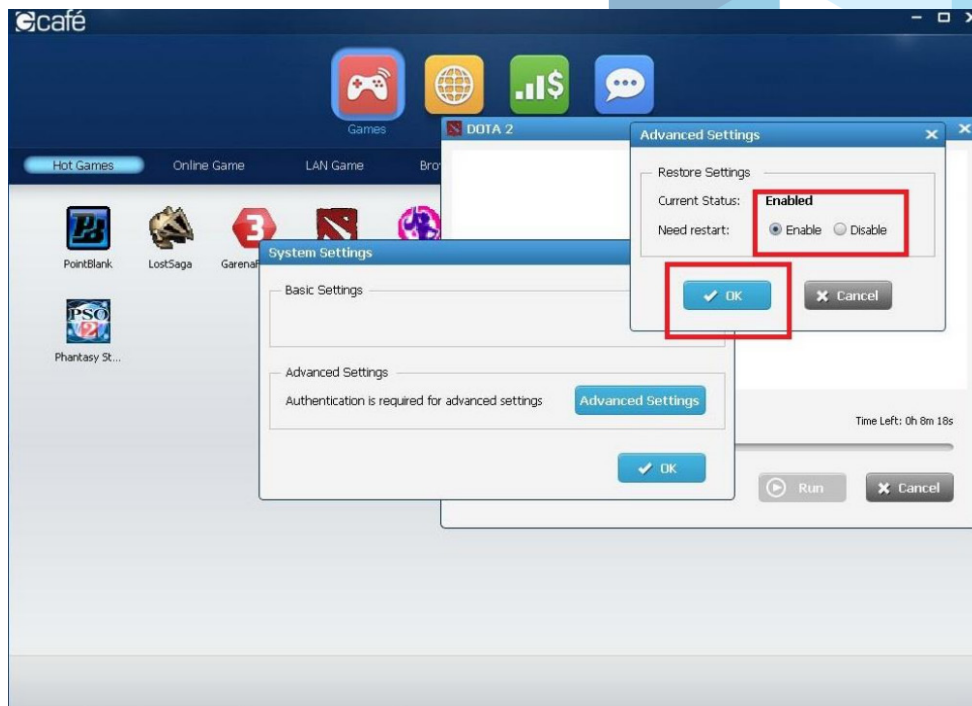

TURN RESTORE ON / OFF

- Selanjutnya akan keluar tampilan berikut ini pada pilihan; Jika dari awal PC di Client Enable Restore maka Klik Disable, berikut juga sebaliknya jika awalnya Disable maka Klik Enable lalu Klik OK.