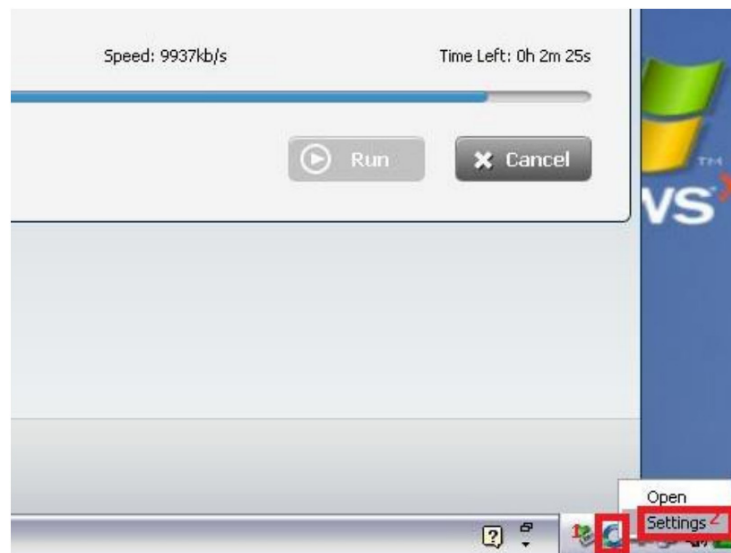

TURN RESTORE ON / OFF

Fungsi Menu pada Turn Restore On / Off serupa dengan Deep Freeze atau Shadow Defender yaitu untuk mengembalikan setting ke kondisi awal. Berikut adalah cara untuk mengaktifkannya:

1). Dari Klien

- Klik Kanan pada Toolbar Icon > Pilih Setting