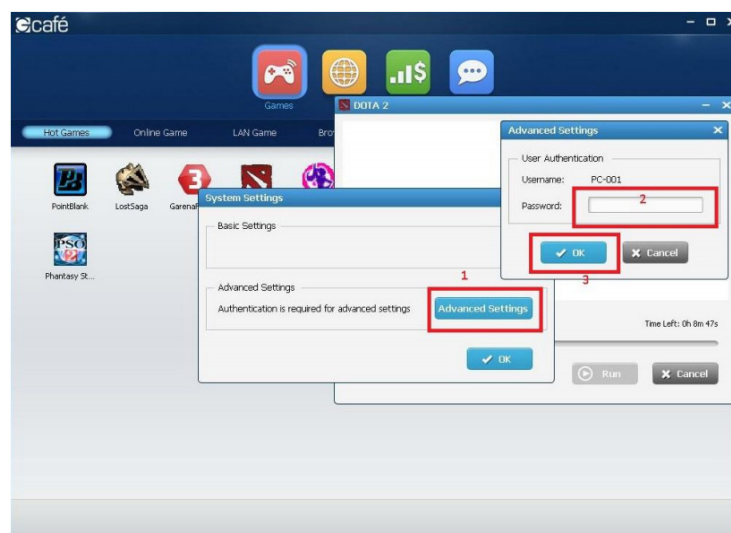

## TURN RESTORE ON / OFF

Fungsi Menu pada Turn Restore On / Off serupa dengan Deep Freeze atau Shadow Defender yaitu untuk mengembalikan setting ke kondisi awal. Berikut adalah cara untuk mengaktifkannya:

### 1). Dari Klien

- Klik Kanan pada Toolbar Icon > Pilih Setting

- Pada tampilan seperti di bawah ini, pilih Advance Settings > Masukkan Password dari Server > Klik OK